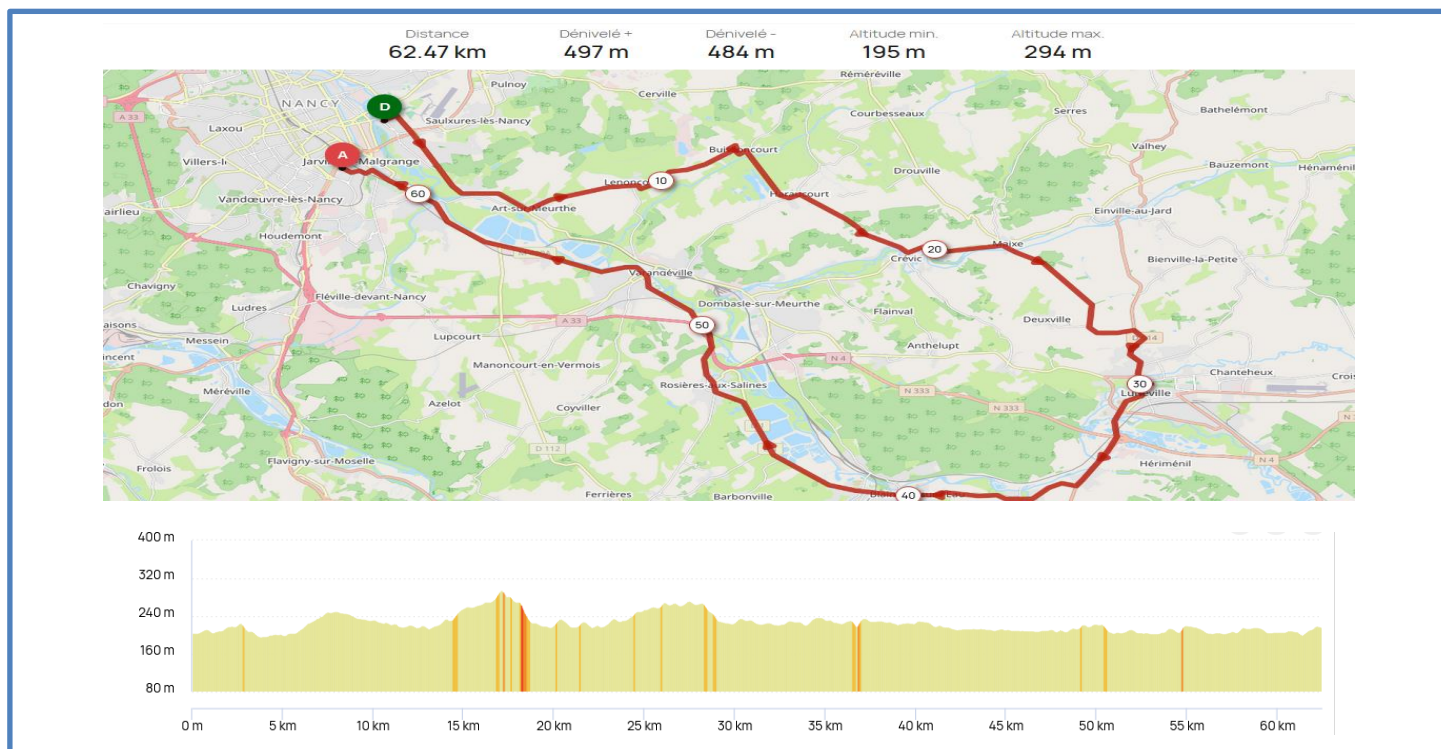

## Changement d'information à prendre en compte pour l'organisation de la dernière étape 9<sup>ème</sup> défi vélo Bruno Kohlhuber vendredi 23 septembre 2022 à Nancy.

L'organisation du 9<sup>ème</sup> Défi Bruno Kohlhuber, et dans le but de proposer une étape commune à toutes les équipes afin de renforcer la cohésion, nous vous proposons une dernière étape d'environ 70km autour de la Métropole Nancéenne et sa banlieue.

Cette dernière étape prendra son départ à 11h précise au niveau de l'espace Jean Jaurès à Tomblaine, lieu du départ d'une étape du Tour de France. Le parcours prendra la direction de Lunéville pour vous proposer un arrêt ravitaillement au niveau des Grands Jardins du château de Lunéville, soit environ à mi-parcours. L'arrivée du parcours se déroulera au parc des expositions de Nancy, sur le site du Congrès.

Cette arrivée clôturera le 9<sup>ème</sup> Défi vélo Bruno Kohlhuber et sera contrôlée par les juges de la CFCSPF. La remise des prix s'effectuera au niveau du podium, au parc des expositions de Nancy.

Une arrivée sur la cité Nancéenne le jeudi 22 septembre 2022 est préférable.

- Le rendez-vous pour le départ de la rando est fixé à 10h30 maxi pour un départ à 11h dernier délai.
- Une escorte de motards sera prévue pour encadrer la manifestation.
- La vitesse du peloton sera régulée avec une moyenne comprise entre 25 et 27 km/h.
- L'idée est de partager un moment tous ensemble lors de la pratique de notre passion.
- Le dossier d'inscription au 9<sup>ème</sup> défi vélo Bruno Kohlhuber est disponible sur internet.