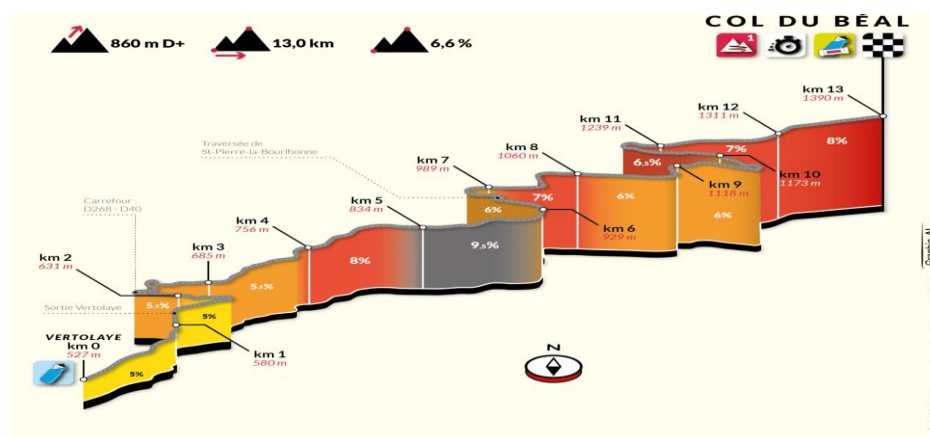

La montée chronométrée du Col du Puy Dôme Dimanche 1er juillet 2023

La montée du Col du Puy de Dôme est au programme de la 9ème étape du Tour de France le 9 juillet 2023. Ce sont de souvenir du duel de Jacques Anquetil et de Raymond Poulidor en 1964 restera dans l'histoire du Tour de France. Un accord entre la CFCSPF, l'UDSP du Puy de Dôme et le Cyclo Club les Copains pour la participation du Team National de la CFCSPF, l'équipe cycliste de l'UDSP du Puy de Dôme et le réseau cyclisme des Sapeurs-Pompiers de France à cette épreuve qui restera dans la mémoire du cyclisme de notre corporation.

VENEZ NOUS REJOINDRE A CET EVENEMENT

Le programme de cette montée chronométrée de 13 kms
Dimanche 1er juillet 2023

- A partir de 13h00 retrait des dossards à la mairie de Vertolaye
- 14h00 départ du premier cycliste devant la mairie 63480 Vertolaye
- Inscription 14 €

Fin des inscriptions le 25 juin 2023